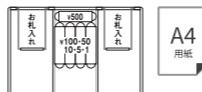

### 余裕のA4サイズ収納!

- 上段トレイに紙幣と硬貨の両方収納

**ASB-36**

[mm]

外寸 約幅361×奥行262×高さ157  
内寸 約幅319×奥行222×高さ119  
質量 約4.10kg

JAN 0049074005931 定価 オープン価格