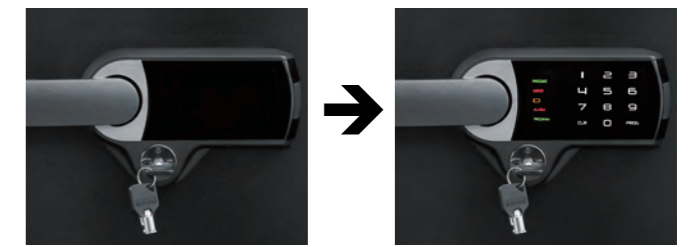

#### 簡単操作のタッチパネル

タッチすると表示されるキーパッドを採用。暗所でも見やすく、解錠操作を快適に導きます。お好みの数字で2つの暗証番号を追加登録することが可能。