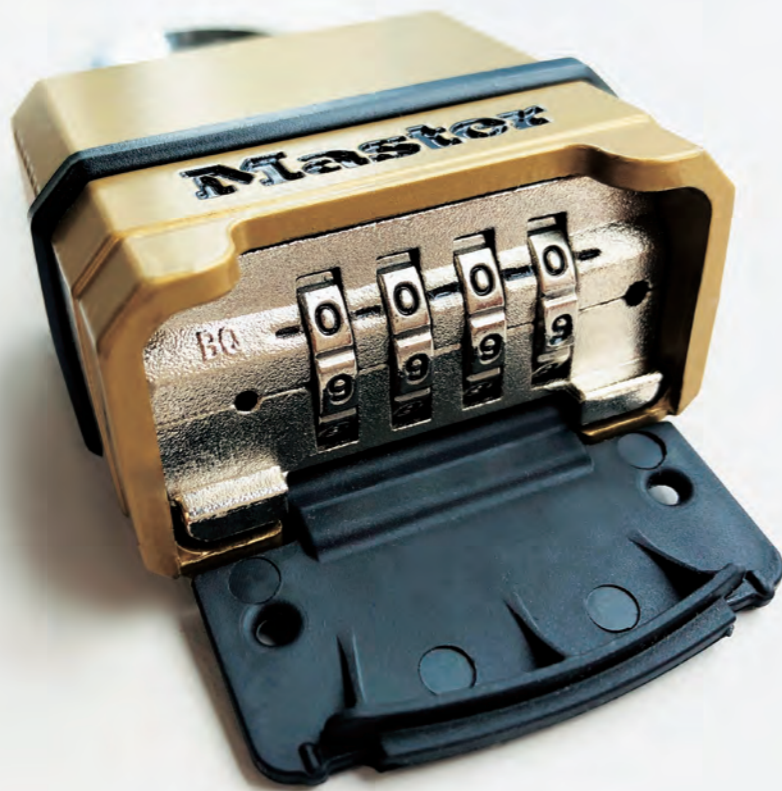

3JAD

JAN 0071649281525  
定価 ¥1,958 (税抜 ¥1,780)

1JAD

JAN 0071649284823  
定価 ¥2,178 (税抜 ¥1,980)

- ・頑丈なつくり
- ・切断に強い焼入れ鋼製シャックル (3JAD / 1JAD)
- ・シャックルの内側2カ所をロックする、安心のデュアルボールロック構造 (3JAD / 1JAD)
- ・鍵4本付

アメリカで、人々の暮らしの中に行き渡って1世紀。マスターロックは、あらたな100年へと歩み出しています。

1921年にアメリカで生まれたマスターロック。創設者のハリー・ソレフは、銀行の金庫の扉や戦艦のボディのように堅牢な南京錠が作りたという理想を追いかけ、試行錯誤を経てラミネートスチール製の南京錠の開発に成功しました。その素材をロックの分野に活かすという、当時と

しては非常に画期的だったアイデアは、100年を超えた今も健在。左ページに掲載のラミネートスチールは、当初のデザインイメージを守りつつ、セキュリティ性能は地道なアップデートを繰り返して、マスターロックの代名詞として世界中で愛用されています。

**Master Lock**  
**MAGNUM.**  
 #1 CHOICE OF PROFESSIONALS™

# MAGNUM

マグナム

圧倒的なセキュリティ性能を誇るプロフェッショナル南京錠。  
 シヤックルに超硬素材 BORON-CARBIDE(ボロンカーバイド)の名が刻まれし名品。  
 異物が侵入しにくい構造。錆に強く、長く使えます。

ナンバー可変式南京錠(プロ仕様)  
 業務用倉庫や工事現場の施錠に

**M175JADLF**  
 JAN 0071649315695  
 定価 ¥3,278 (税抜¥2,980)