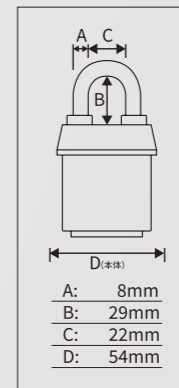

- ・ 劣悪な屋外環境でも使用できる高い耐候性
- ・ 堅牢な厚鋼製ボディ
- ・ 切断に対して非常に強いポロン合金製シャックル
- ・ セキュリティ性が高いデュアルボールロック機構を採用
- ・ 水分、汚れや異物の侵入を防ぐ鍵穴カバー付
- ・ 鍵2本付