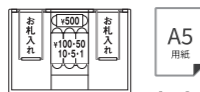

### 実用的なA5サイズ収納!

- 上段トレイに紙幣と硬貨の両方収納

**ASB-27**

[mm]

外寸 約幅273×奥行206×高さ120  
内寸 約幅241×奥行162×高さ90  
質量 約2.10kg

JAN 0049074005917 定価 オープン価格