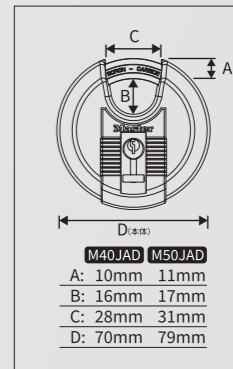

### 円盤型南京錠 (プロ仕様)

業務用倉庫や工事現場の施錠に

**M40JAD**  
JAN 0071649281433  
定価 ¥2,728 (税抜¥2,480)

**M50JAD**  
JAN 0071649281440  
定価 ¥3,278 (税抜¥2,980)

- ・切断、破壊工具の入る隙間が少ない、シャクルの露出を抑えたデザイン
- ・錆びにくいステンレス鋼製ボディ
- ・水分、汚れや異物の浸入を防ぐ鍵穴スライドカバー付
- ・完全にロックするまで鍵が抜けない仕様
- ・鍵4本付