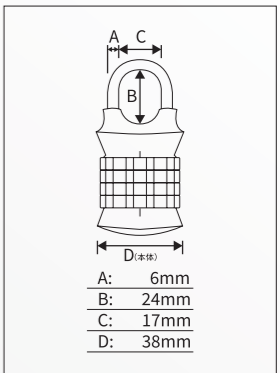

1535JADBLK
ブラック
JAN 0071649281242
定価 ¥1,738 (税抜 ¥1,580)

- ・アルファベット、数字、記号で、好きなパスワードを設定できる。組み合わせ2500万通り(1534JADBLK/1534JADBLU/1534JADWHT)
- ・4つのアルファベットで好きなパスワードを設定(1535JADWDTEAL)
- ・4桁の好きな暗証番号を設定できる(1535JADBLK)
- ・切断に強い焼入れ鋼製シャックル
- ・合わせやすい突起付ダイヤル

※ 屋内用の設計のため、過酷な屋外環境での使用は避けてください