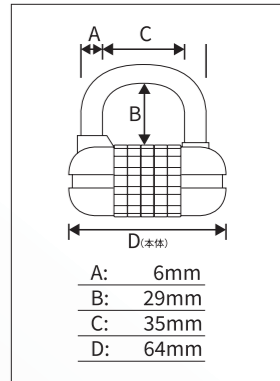

1535JADWDTEAL
ターコイズブルー
JAN 0071649281235
定価 ¥1,738 (税抜 ¥1,580)