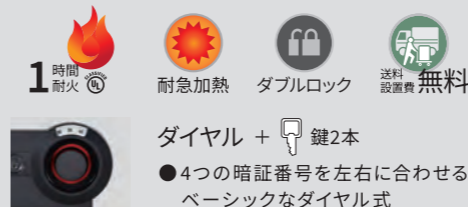

S SERIES

Sシリーズ

持ち出しが困難な重量。
ダブルロックを始めとする防盜性能。
1時間耐火や耐急加熱を備えた防災性能。
重要書類の安全を叶えるスペックを網羅しています。

テンキー + 鍵2本 [単3形 × 4本 (別売り)]
● 2つの暗証番号 (4桁~16桁) を登録可能

129.7ℓ
S7771

A4
ファイル
縦横収納

[mm]
外 寸* 約幅655×奥行599×高さ1020
内 寸 約幅475×奥行350×高さ780
質 量 約201kg
容 量 約129.7ℓ
付属品 鍵付引き出し1個、棚板2枚
JAN 0049074004583 定価 オープン価格

162.9ℓ
S8771

A4
ファイル
縦横収納

[mm]
外 寸* 約幅655×奥行599×高さ1160
内 寸 約幅475×奥行350×高さ980
質 量 約228kg
容 量 約162.9ℓ
付属品 鍵付引き出し1個、棚板2枚
JAN 0049074004934 定価 オープン価格

*外寸奥行は、約39mmのテンキー部分を含んでいます。

84.8ℓ
S6770

A4
ファイル
縦横収納

[mm]
外 寸* 約幅520×奥行559×高さ876
内 寸 約幅380×奥行330×高さ676
質 量 約122kg
容 量 約84.8ℓ
付属品 鍵付引き出し1個、棚板1枚
JAN 0049074004569 定価 オープン価格

84.8ℓ
S6370

A4
ファイル
縦横収納

[mm]
外 寸* 約幅520×奥行555×高さ876
内 寸 約幅380×奥行330×高さ676
質 量 約122kg
容 量 約84.8ℓ
付属品 鍵付引き出し1個、棚板1枚
JAN 0049074004552 定価 オープン価格

129.7ℓ
S7371

A4
ファイル
縦横収納

[mm]
外 寸* 約幅655×奥行595×高さ1020
内 寸 約幅475×奥行350×高さ780
質 量 約201kg
容 量 約129.7ℓ
付属品 鍵付引き出し1個、棚板2枚
JAN 0049074004576 定価 オープン価格

*外寸奥行は、約35mmのダイヤル部分を含んでいます。

整理しやすい庫内パーツ

安心の鍵付引き出し

高さの調整可能な棚板

ドア裏にキーフック付

さらに大型タイプの耐火金庫のご用意もございます。

※詳しくはカスタマーサービスセンターへお問合せください。