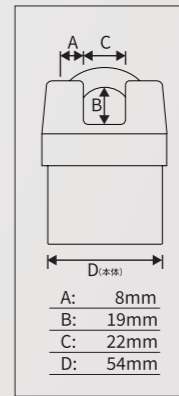

- ・ シャックル部を鋼でカバーし、切断攻撃からガード
- ・ 堅牢な厚鋼製ボディ
- ・ 切断に対して非常に強いポロン合金製シャックル
- ・ セキュリティ性が高いデュアルボールロック機構を採用
- ・ 鍵2本付