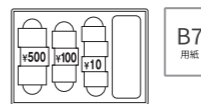

[mm]

外寸 約幅165×奥行136×高さ90
内寸 約幅142×奥行99×高さ60
質量 約0.84kg

JAN 0049074005887 定価 オープン価格