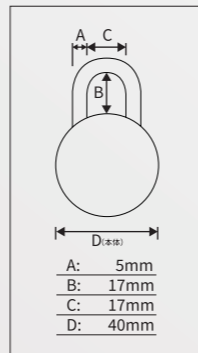

1533JATRI
JAN 0071649281198
定価 ¥2,178 (税抜 ¥1,980)

- ・鮮やかなメタリックカラー
- ・耐久性に優れたアルマイト加工ボディ
- ・直径40mmとコンパクト
- ・ダイヤルを回し、3つの暗証番号を合わせて解錠(番号の変更不可)

※ 1パック3個入り(暗証番号は共通) ※ 屋内用の設計のため、過酷な屋外環境での使用は避けてください