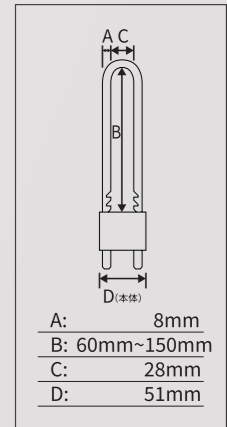

### シャックル長可動式南京錠

両開き扉の施錠に

**527JAD**  
JAN 0071649281594  
定価 ¥2,398 (税抜¥2,180)

- ・ 場所や用途に合わせて、60~150mmの長さ調整が可能
- ・ 本体からシャックルを取り外せる
- ・ 切断に強い焼入れ鋼製シャックル
- ・ 設置場所に傷をつけにくいビニールコーティング仕様
- ・ シャックルの内側2カ所をロックする、安心のダブルロック構造
- ・ 鍵4本付