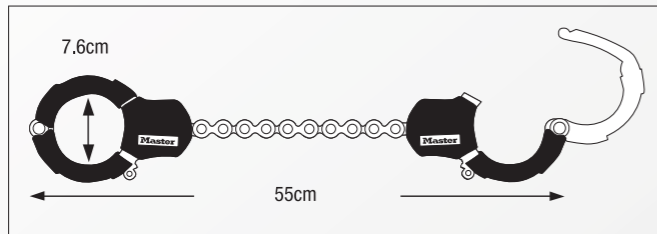

### カフロック

頑強な手錠型チェーンロックで愛車をしっかり守る

8290JADPS

JAN 0071649281273

定価 ¥14,080 (税抜 ¥12,800)

- ・ パールやジャッキによる破壊、ボルトカッターによる切断から守る、頑丈なつくり
- ・ 複製が困難な特殊円筒キー(チューブラーキー)は、プッシュ式でロックが簡単
- ・ 二つ折りにしてコンパクトに保管できる
- ・ 手錠型のクールなデザイン
- ・ 鍵4本付