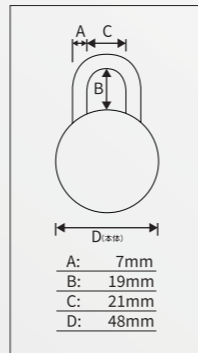

1500JAD
ブラック
JAN 0071649281143
定価 ¥1,518 (税抜 ¥1,380)

- ・ダイヤルを回し、3つの暗証番号を合わせて解錠(番号の変更不可)
- ・耐久性の高いステンレス製ボディ
- ・切断に強い焼入れ鋼製シャックル

※ 屋内用の設計のため、過酷な屋外環境での使用は避けてください