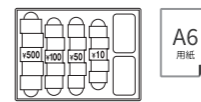

- ●10枚ずつの刻みがついた上段のコイントレイ

SCB-8

[mm]

外寸 約幅197×奥行164×高さ90
内寸 約幅175×奥行128×高さ60
質量 約1.06kg

JAN 0049074005894 定価 オープン価格