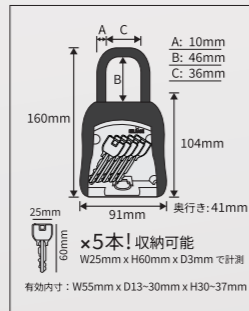

ダイヤル式キーセーフ