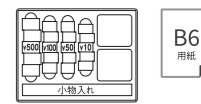

[mm]

外寸 約幅230×奥行195×高さ90
内寸 約幅208×奥行159×高さ60
質量 約1.37kg

JAN 0049074005900 定価 オープン価格