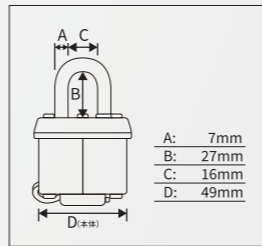

WEATHER RESISTANCE

高耐候性

屋外の悪条件に耐えるために生まれた南京錠。
シャックルの露出を減らして雨や埃の侵入を防ぎ、切断攻撃にも強い。
門扉やガレージ向きの、門番と呼ぶにふさわしいロックです。

シャックルガードタイプ南京錠

門扉やフェンスへの侵入防止、屋外倉庫の防犯に

- ・ シャックル部のカバーが露出を抑え、切断攻撃を防ぐ
- ・ 切断に強い焼入れ鋼製シャックル
- ・ 頑丈なラミネートスチール構造
- ・ セキュリティ性が高いデュアルボールロック機構を採用
- ・ 鍵4本付

カバー付南京錠

工事現場のフェンスへの侵入防止や
屋外倉庫の防犯に

- ・ 屋外での使用に適したカバー付で、水分や汚れからガード
- ・ 頑丈なラミネートスチール構造
- ・ 切断に強い焼入れ鋼製シャックル
- ・ セキュリティ性が高いデュアルボールロック機構を採用
- ・ 水分、汚れや異物の侵入を防ぐ鍵穴カバー付
- ・ 鍵4本付

シャックルガードタイプ南京錠

工事現場や建設現場への侵入防止、屋外倉庫の防犯に

- ・ シャックル部を鋼でカバーし、切断攻撃からガード
- ・ 堅牢な厚鋼製ボディ
- ・ 切断に対して非常に強いポロン合金製シャックル
- ・ セキュリティ性が高いデュアルボールロック機構を採用
- ・ 鍵2本付

防水タイプ南京錠

工事現場や建設現場への侵入防止、屋外倉庫の防犯に

- ・ 劣悪な屋外環境でも使用できる高い耐候性
- ・ 堅牢な厚鋼製ボディ
- ・ 切断に対して非常に強いポロン合金製シャックル
- ・ セキュリティ性が高いデュアルボールロック機構を採用
- ・ 水分、汚れや異物の侵入を防ぐ鍵穴カバー付
- ・ 鍵2本付

シャックル長可動式南京錠

両開き扉の施錠に

- ・ 場所や用途に合わせて、60~150mmの長さ調整が可能
- ・ 本体からシャックルを取り外せる
- ・ 切断に強い焼入れ鋼製シャックル
- ・ 設置場所に傷をつけにくいビニールコーティング仕様
- ・ シャックルの内側2カ所をロックする、安心のダブルロック構造
- ・ 鍵4本付