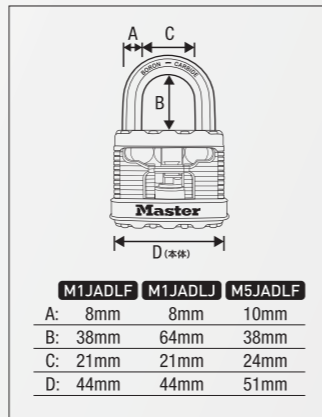

- ・本体は強度が高いラミネートスチール構造防錆性に優れたステンレスコーティング (Dual Armor™)
- ・セキュリティ性が高いデュアルボールロック機構
- ・鍵4本付