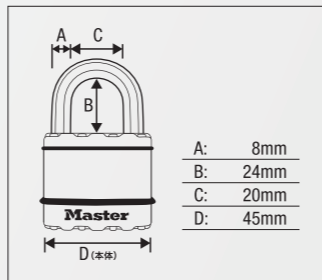

MAGNUM

マグナム

シリンダー式南京錠 (プロ仕様)

立ち入り禁止場所のドアや門扉への侵入防止、業務用金庫の防犯に

M1BEURD
JAN 3520190934819
定価 ¥3,278 (税抜¥2,980)

- ・屋外での使用に適した優れた防錆性
- ・本体は強度が高いラミネートスチール構造に、防錆性に優れたステンレスコーティング (Dual Armor™)
- ・セキュリティ性が高いデュアルボールロック機構
- ・鍵4本付

- ・本体は強度が高いラミネートスチール構造防錆性に優れたステンレスコーティング (Dual Armor™)
- ・セキュリティ性が高いデュアルボールロック機構
- ・鍵4本付

カバー付シリンダー式南京錠 (プロ仕様)

屋外倉庫や車庫の防犯に

M115JADLF
JAN 0071649281426
定価 ¥3,058 (税抜¥2,780)

- ・屋外での使用に適したカバー付で、優れた防錆性
- ・本体は強度が高いラミネートスチール構造に、防錆性に優れたステンレスコーティング (Dual Armor™)
- ・セキュリティ性が高いデュアルボールロック機構
- ・水分、汚れや異物の浸入を防ぐ鍵穴カバー付
- ・鍵4本付

円盤型南京錠 (プロ仕様)

業務用倉庫や工事現場の施錠に

- ・切断、破壊工具の入る隙間が少ない、シャクルの露出を抑えたデザイン
- ・錆びにくいステンレス鋼製ボディ
- ・水分、汚れや異物の浸入を防ぐ鍵穴スライドカバー付
- ・完全にロックするまで鍵が抜けない仕様
- ・鍵4本付