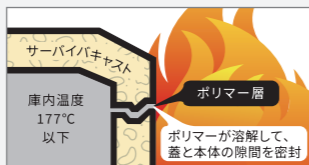

(イメージ図)

ポータブル・CWシリーズの場合

炎がポリマーを溶解し、蓋の隙間を密閉して外気を遮断。セントリー独自の断熱材サーバイバキャストの働きにより金庫内の温度を177°C以下に保ちます。

ETLマークは、Intertek社(旧名:Electrical Testing Laboratories)によって付与される、安全な製品の証。ロンドンに本社を置く世界最大級の試験認証機関であるIntertekは、1896年の設立以来、世界中で試験、検査、認証サービスを提供しています。
ETLマークは、厳しいテストに合格した製品にしか与えられません。

ETLメディア耐火テスト認定

UL耐火テストと同じ規定での厳しい試験において、
デジタルメディア(USBメモリ、DVD、CD)が保護できると検証・認定されています。

ETL耐水性能テスト認定

消火放水、スプリンクラーの散水、浸水などで、約13~20cmの高さまで水に沈んでも24時間に渡って金庫内に水が入らないことが、ビッグボルトシリーズのハイエンド金庫とスタンダード金庫において検証・認定されています。

ETL防水性能テスト認定

蓋上約5cmまで水中に沈んでも、72時間に渡って金庫内にほぼ水が入らない*ことが、
CWシリーズにおいて検証・認定されています。

※金庫内に侵入した水の総量が5g未満。

ETL落下衝撃テスト認定

30分間で843°Cまで加熱した後、4.5mの高さから瓦礫の上に落下させ、冷却し、逆さまに置き換え、再度30分間で843°Cまで加熱してもロックされた状態が保たれ、かつ金庫内の温度が177°C以下に保たれるかどうかの苛烈なテストに、ビッグボルトシリーズのすべての金庫が合格しています。