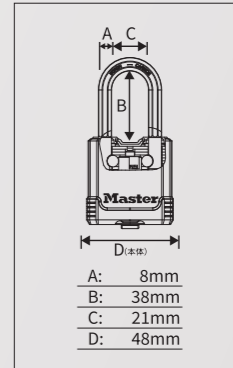

- ・屋外での使用に適したカバー付で、優れた防錆性
- ・本体は強度が高いラミネートスチール構造に、防錆性に優れたステンレスコーティング (Dual Armor™)
- ・セキュリティ性が高いデュアルボールロック機構
- ・水分、汚れや異物の浸入を防ぐ鍵穴カバー付
- ・鍵4本付