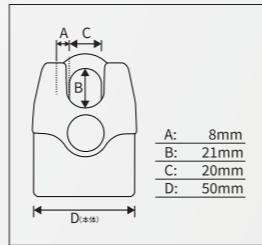

WEATHER RESISTANCE

高耐候性

屋外の悪条件に耐えるために生まれた南京錠。
シャックルの露出を減らして雨や埃の侵入を防ぎ、切断攻撃にも強い。
門扉やガレージ向きの、門番と呼ぶにふさわしいロックです。

シャックルガードタイプ南京錠

門扉やフェンスへの侵入防止、屋外倉庫の防犯に

- ・ シャックル部のカバーが露出を抑え、切断攻撃を防ぐ
- ・ 切断に強い焼入れ鋼製シャックル
- ・ 頑丈なラミネートスチール構造
- ・ セキュリティ性が高いデュアルボールロック機構を採用
- ・ 鍵4本付

カバー付南京錠

工事現場のフェンスへの侵入防止や
屋外倉庫の防犯に

- ・ 屋外での使用に適したカバー付で、水分や汚れからガード
- ・ 頑丈なラミネートスチール構造
- ・ 切断に強い焼入れ鋼製シャックル
- ・ セキュリティ性が高いデュアルボールロック機構を採用
- ・ 水分、汚れや異物の侵入を防ぐ鍵穴カバー付
- ・ 鍵4本付

シャックルガードタイプ南京錠

工事現場や建設現場への侵入防止、屋外倉庫の防犯に

- ・ シャックル部を鋼でカバーし、切断攻撃からガード
- ・ 堅牢な厚鋼製ボディ
- ・ 切断に対して非常に強いポロン合金製シャックル
- ・ セキュリティ性が高いデュアルボールロック機構を採用
- ・ 鍵2本付

防水タイプ南京錠

工事現場や建設現場への侵入防止、屋外倉庫の防犯に

- ・ 劣悪な屋外環境でも使用できる高い耐候性
- ・ 堅牢な厚鋼製ボディ
- ・ 切断に対して非常に強いポロン合金製シャックル
- ・ セキュリティ性が高いデュアルボールロック機構を採用
- ・ 水分、汚れや異物の侵入を防ぐ鍵穴カバー付
- ・ 鍵2本付

シャックル長可動式南京錠

両開き扉の施錠に

- ・ 場所や用途に合わせて、60~150mmの長さ調整が可能
- ・ 本体からシャックルを取り外せる
- ・ 切断に強い焼入れ鋼製シャックル
- ・ 設置場所に傷をつけにくいビニールコーティング仕様
- ・ シャックルの内側2カ所をロックする、安心のダブルロック構造
- ・ 鍵4本付