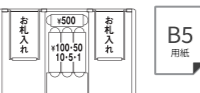

[mm]

外寸 約幅317×奥行230×高さ137
内寸 約幅273×奥行185×高さ99
質量 約3.34kg

JAN 0049074005924 定価 オープン価格