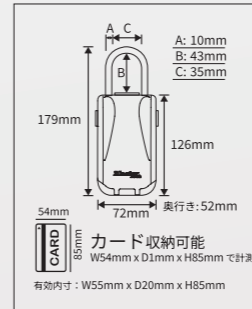

バックライト付ダイヤル式キーセーフ

5424JAD

JAN 0071649315718
定価 ¥6,908 (税抜¥6,280)