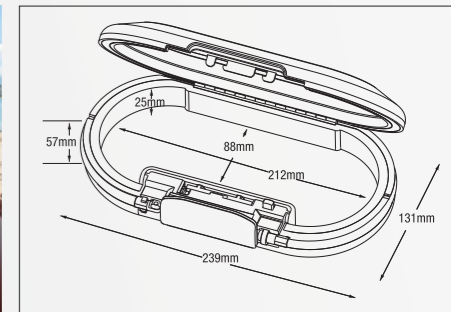

ブラック
JAN 0071649281358
定価 ¥6,578 (税抜 ¥5,980)

- ・旅行、キャンプなどのレジャーでの使用に最適なコンパクトな貴重品保管庫
- ・4桁の好きな暗証番号を設定できる(組み合わせ10,000通り)
- ・紛失や盗難防止に役立つケーブル付(ケーブル長:500mm)
- ・丈夫なつくりと耐水性
- ・衝撃から中身を守る衝撃吸収仕様